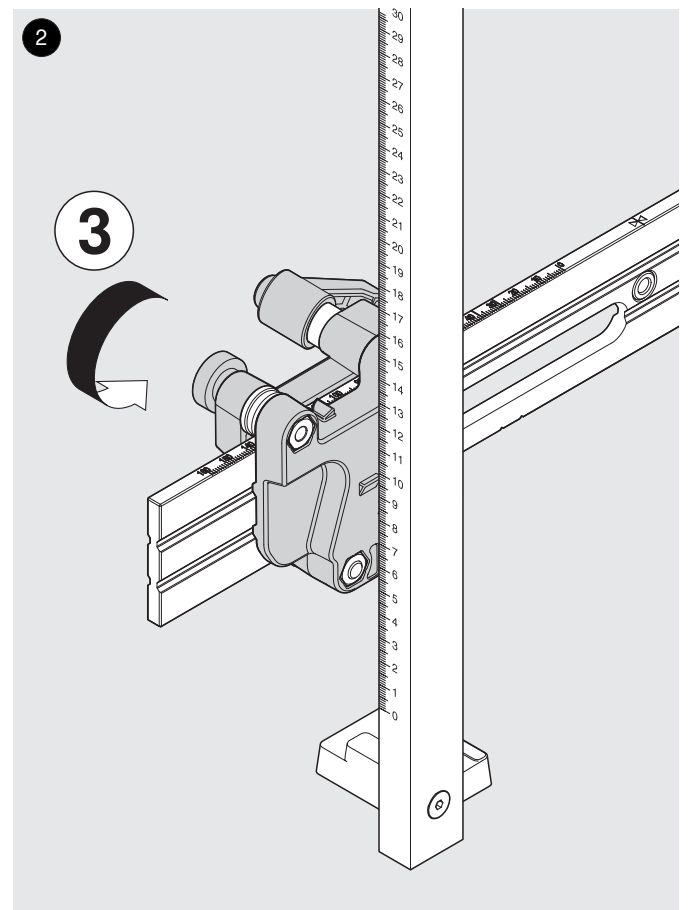

65.1000

ML

 **blum**®

AVENTOS HF - HS - HL - HK

AVENTOS HKS

Julius Blum GmbH
Beschlagfabrik
6973 Hochst, Austria
Tel.: +43 5578 705-0
Fax: +43 5578 705-44
E-Mail: info@blum.com
www.blum.com