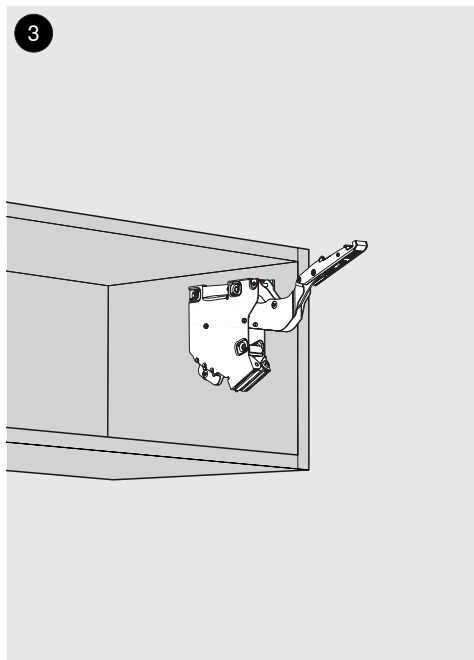

65.1000

ML

 **blum**®

AVENTOS HF - HS - HL - HK

AVENTOS HKS

Julius Blum GmbH
Beschlagfabrik
6973 Hochst, Austria
Tel.: +43 5578 705-0
Fax: +43 5578 705-44
E-Mail: info@blum.com
www.blum.com