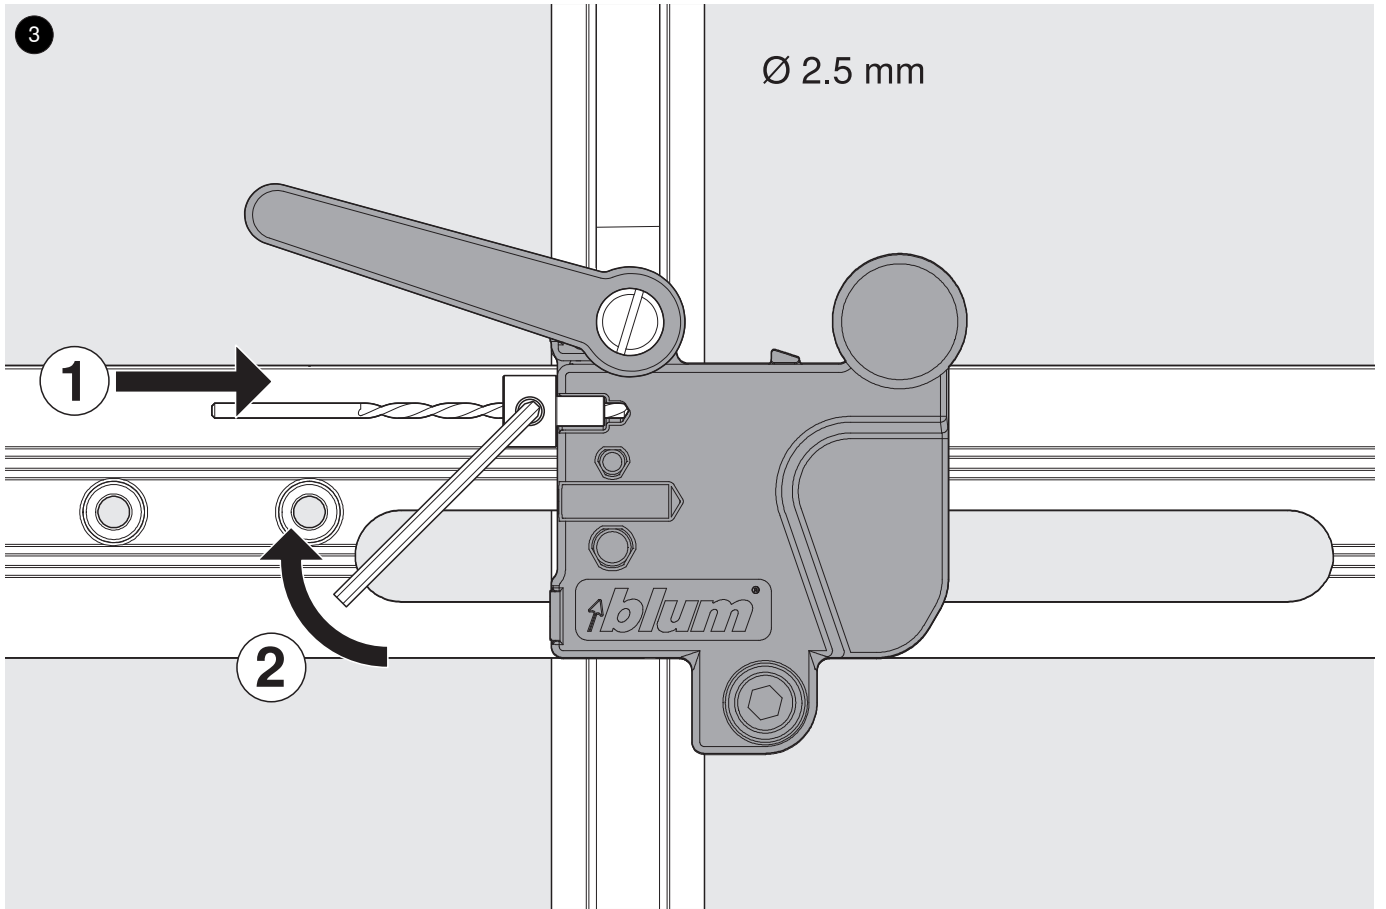

65.1000

ML

 **blum**®

AVENTOS HF - HS - HL - HK

AVENTOS HKS

Julius Blum GmbH
Beschlagfabrik
6973 Hochst, Austria
Tel.: +43 5578 705-0
Fax: +43 5578 705-44
E-Mail: info@blum.com
www.blum.com