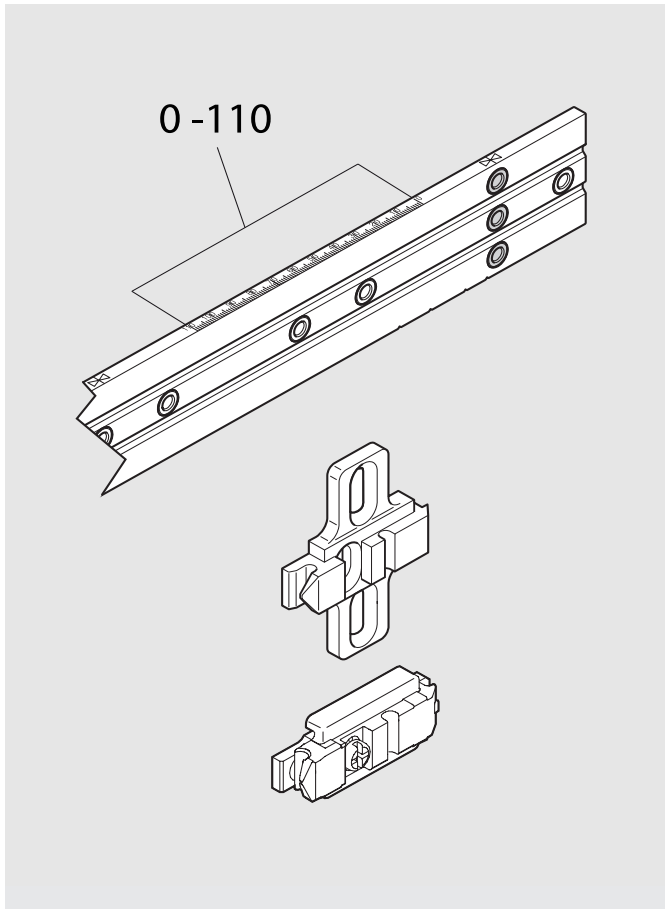

65.1000

ML

 **blum**®

AVENTOS HF - HS - HL - HK

AVENTOS HKS

Julius Blum GmbH
Beschlagfabrik
6973 Hochst, Austria
Tel.: +43 5578 705-0
Fax: +43 5578 705-44
E-Mail: info@blum.com
www.blum.com