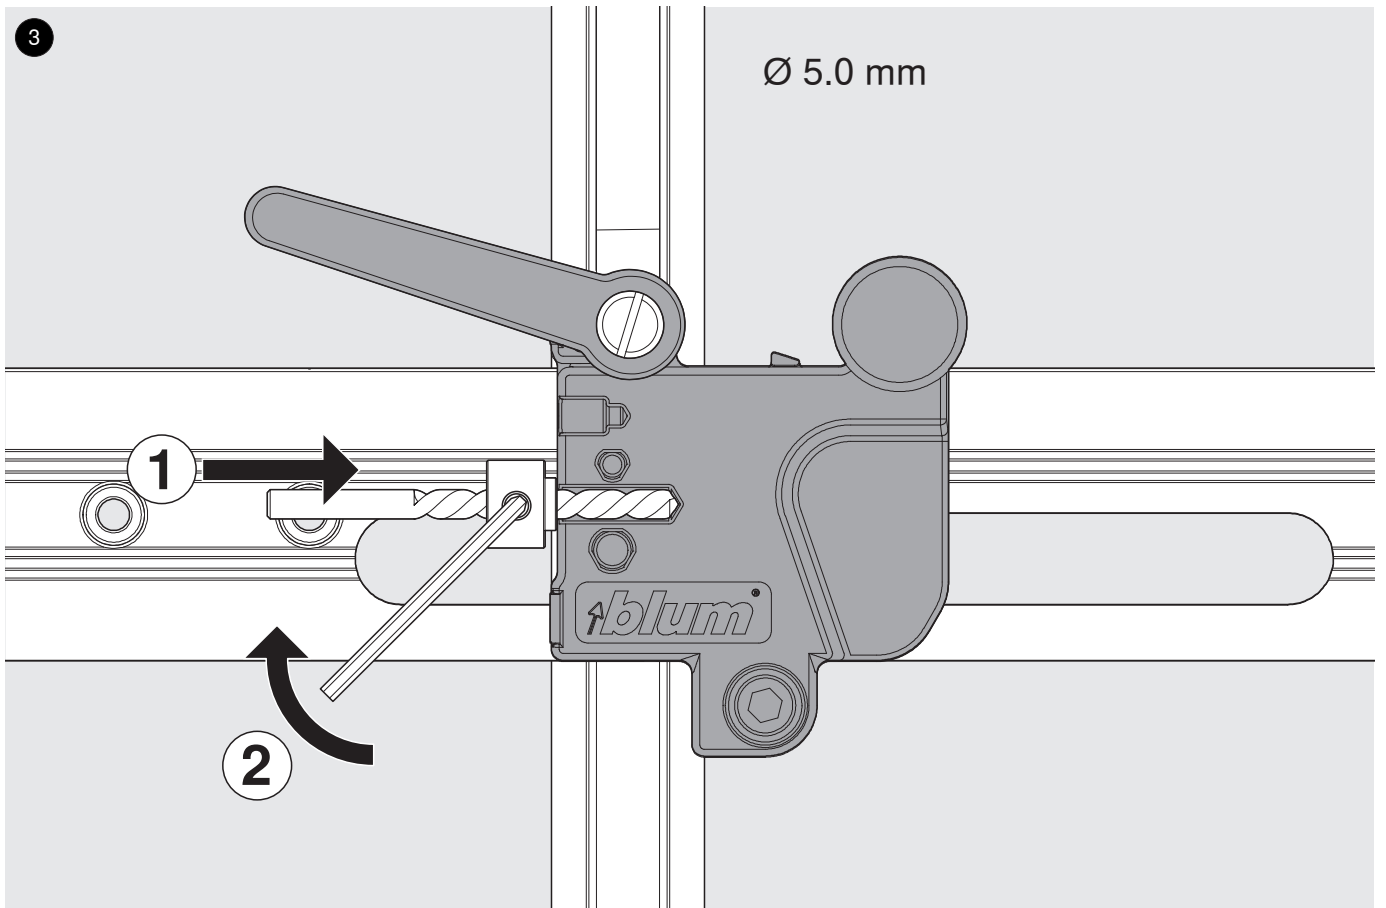

65.1000

ML

 **blum**®

AVENTOS HF - HS - HL - HK

AVENTOS HKS

Julius Blum GmbH
Beschlagfabrik
6973 Hochst, Austria
Tel.: +43 5578 705-0
Fax: +43 5578 705-44
E-Mail: info@blum.com
www.blum.com