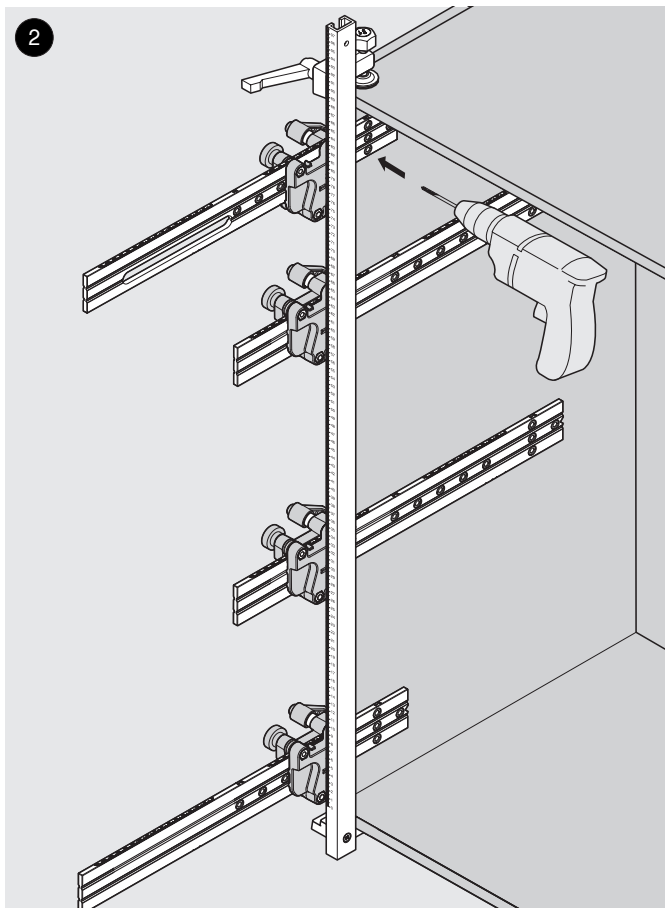

65.1000

ML

 **blum**®

AVENTOS HF - HS - HL - HK

AVENTOS HKS

Julius Blum GmbH
Beschlagfabrik
6973 Hochst, Austria
Tel.: +43 5578 705-0
Fax: +43 5578 705-44
E-Mail: info@blum.com
www.blum.com