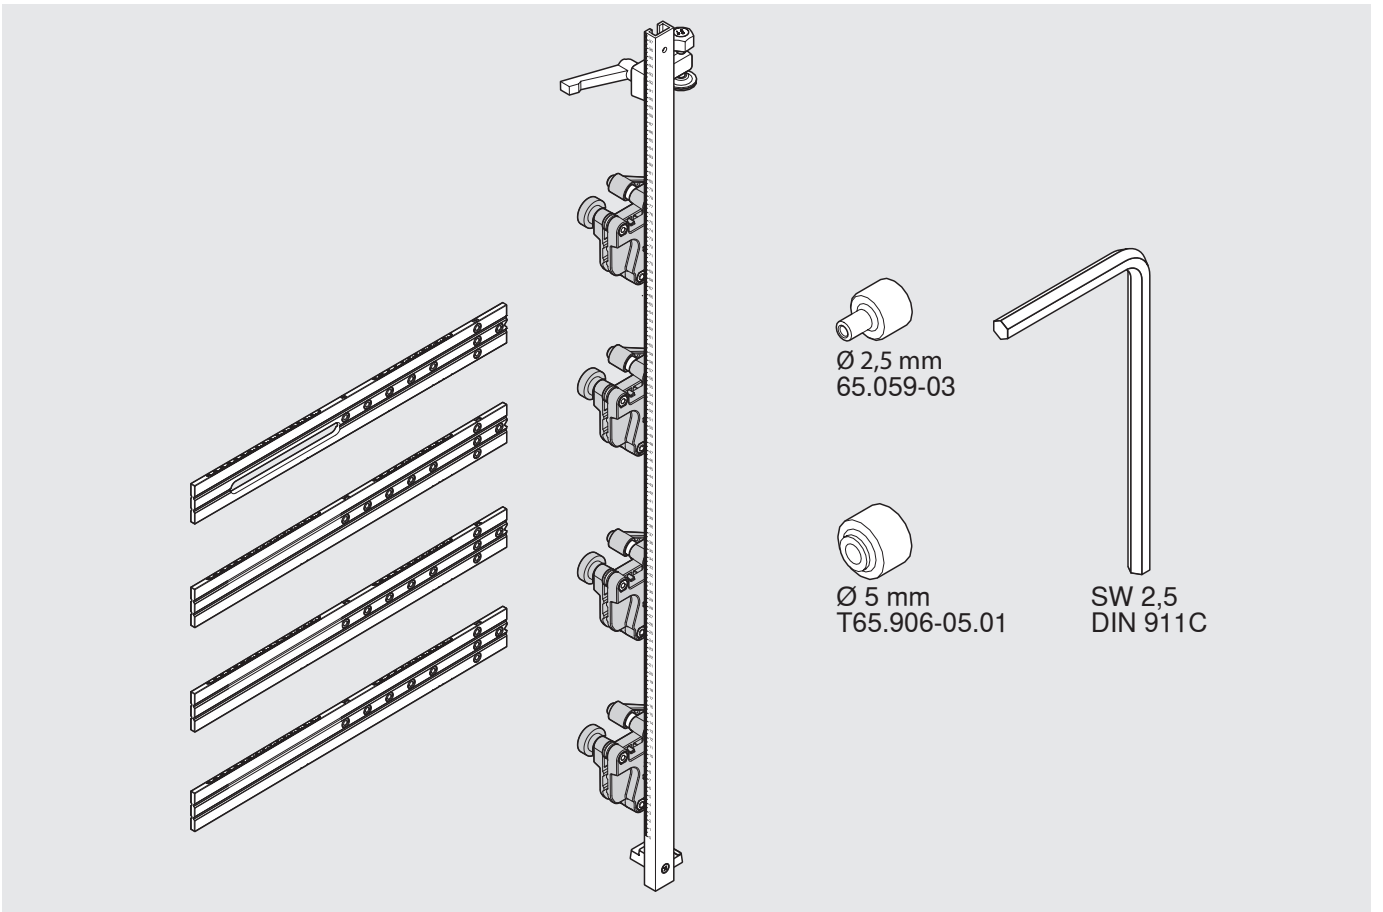

65.1000

ML

 **blum**®

AVENTOS HF - HS - HL - HK

AVENTOS HKS

Julius Blum GmbH
Beschlagfabrik
6973 Hochst, Austria
Tel.: +43 5578 705-0
Fax: +43 5578 705-44
E-Mail: info@blum.com
www.blum.com