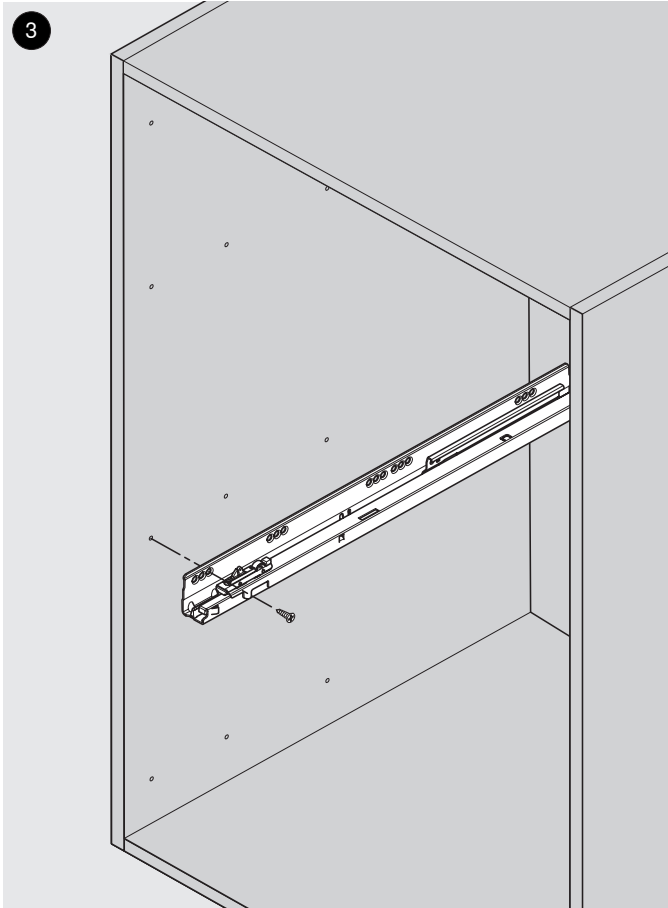

65.1000

ML

 **blum**®

AVENTOS HF - HS - HL - HK

AVENTOS HKS

Julius Blum GmbH
Beschlagfabrik
6973 Hochst, Austria
Tel.: +43 5578 705-0
Fax: +43 5578 705-44
E-Mail: info@blum.com
www.blum.com