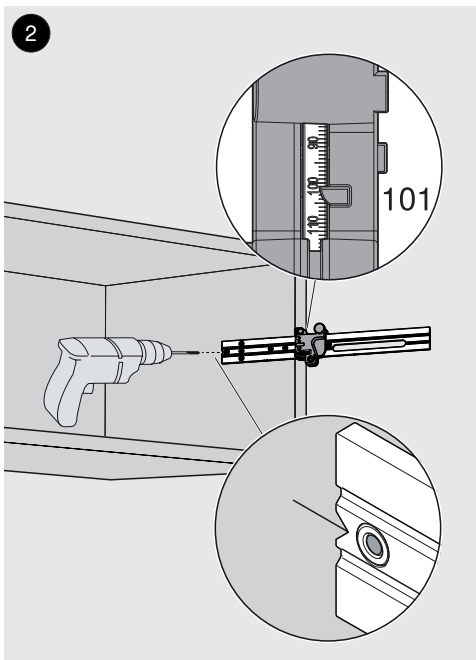

65.1000

ML

 **blum**®

AVENTOS HF - HS - HL - HK

AVENTOS HKS

Julius Blum GmbH
Beschlagfabrik
6973 Hochst, Austria
Tel.: +43 5578 705-0
Fax: +43 5578 705-44
E-Mail: info@blum.com
www.blum.com