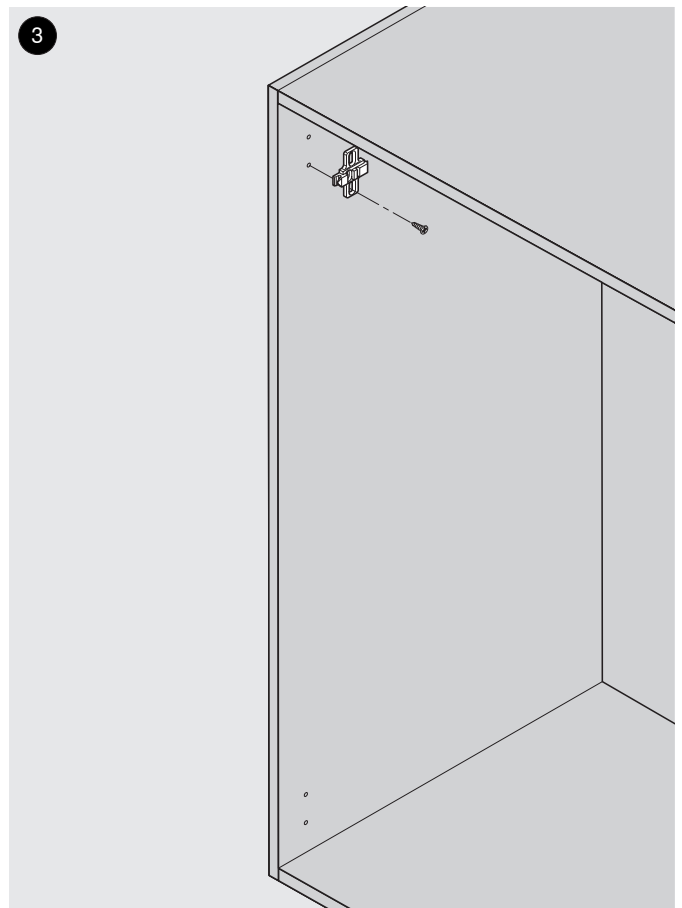

65.1000

ML

 **blum**®

AVENTOS HF - HS - HL - HK

AVENTOS HKS

Julius Blum GmbH
Beschlagfabrik
6973 Hochst, Austria
Tel.: +43 5578 705-0
Fax: +43 5578 705-44
E-Mail: info@blum.com
www.blum.com