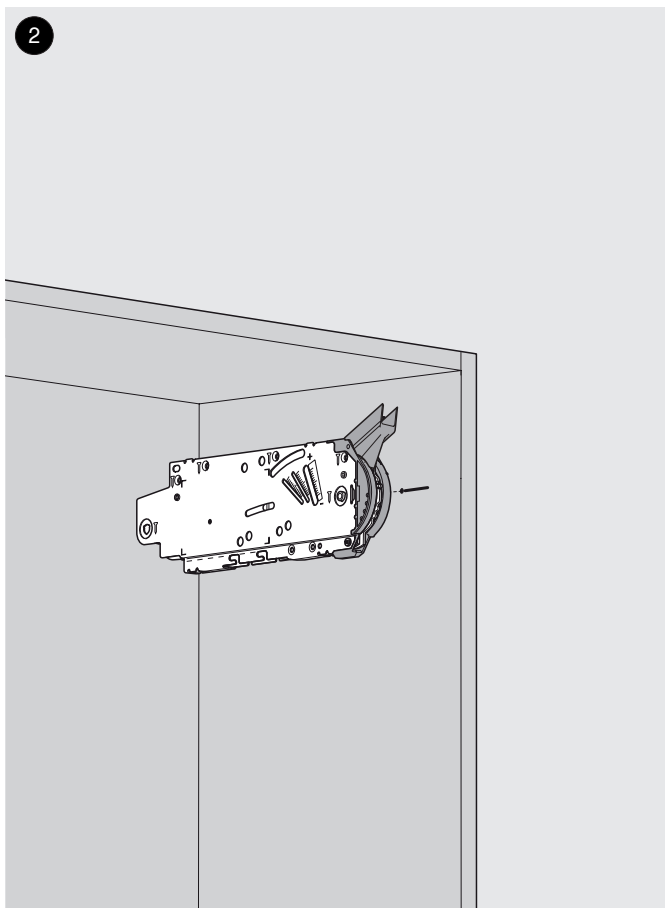

65.1000

ML

 **blum**®

AVENTOS HF - HS - HL - HK

AVENTOS HKS

Julius Blum GmbH
Beschlagfabrik
6973 Hochst, Austria
Tel.: +43 5578 705-0
Fax: +43 5578 705-44
E-Mail: info@blum.com
www.blum.com