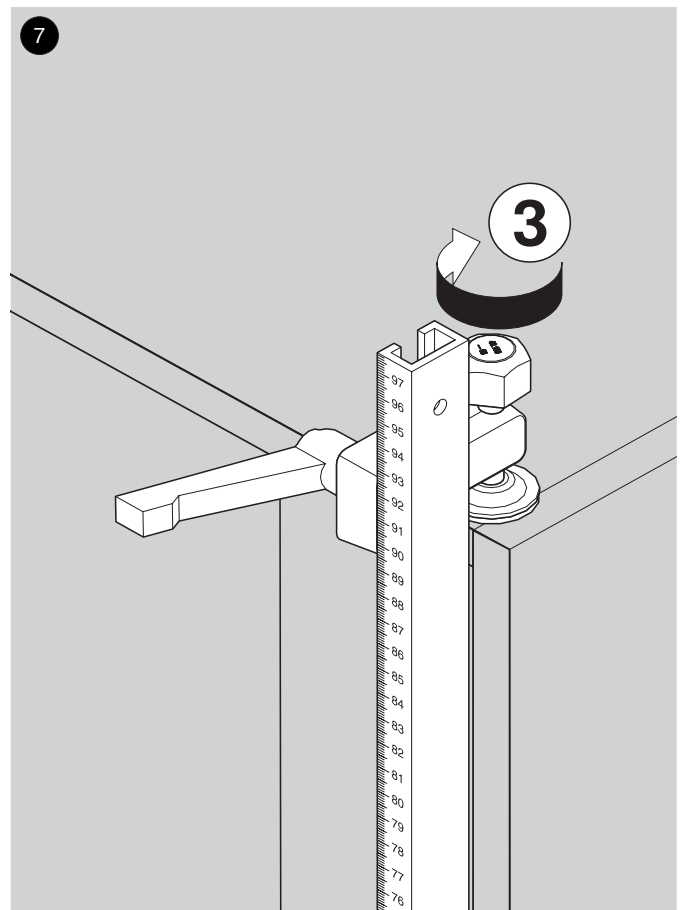

65.1000

ML

 **blum**®

AVENTOS HF - HS - HL - HK

AVENTOS HKS

Julius Blum GmbH
Beschlagfabrik
6973 Hochst, Austria
Tel.: +43 5578 705-0
Fax: +43 5578 705-44
E-Mail: info@blum.com
www.blum.com