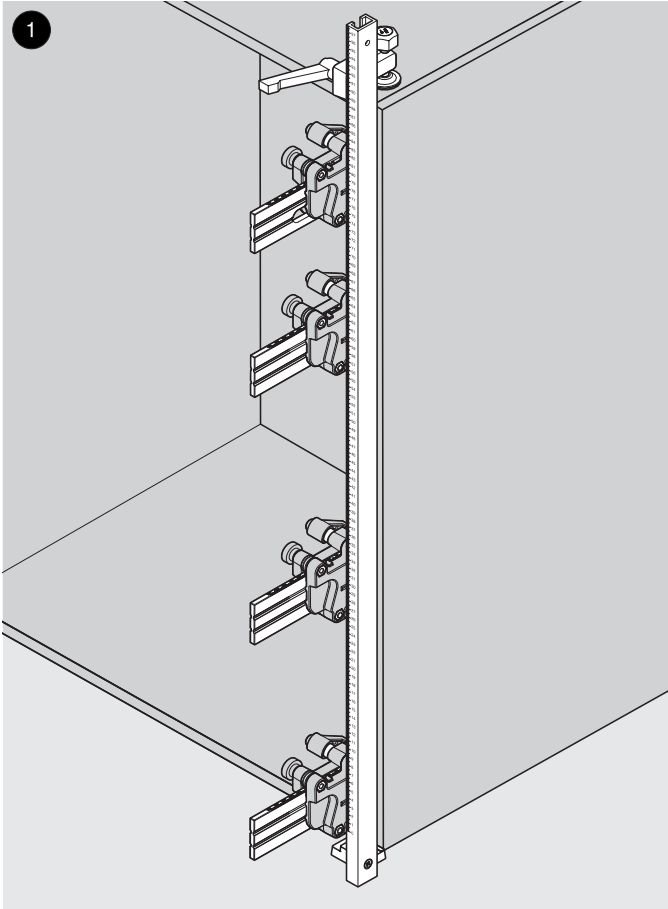

65.1000

ML

 **blum**®

AVENTOS HF - HS - HL - HK

AVENTOS HKS

Julius Blum GmbH
Beschlagfabrik
6973 Hochst, Austria
Tel.: +43 5578 705-0
Fax: +43 5578 705-44
E-Mail: info@blum.com
www.blum.com