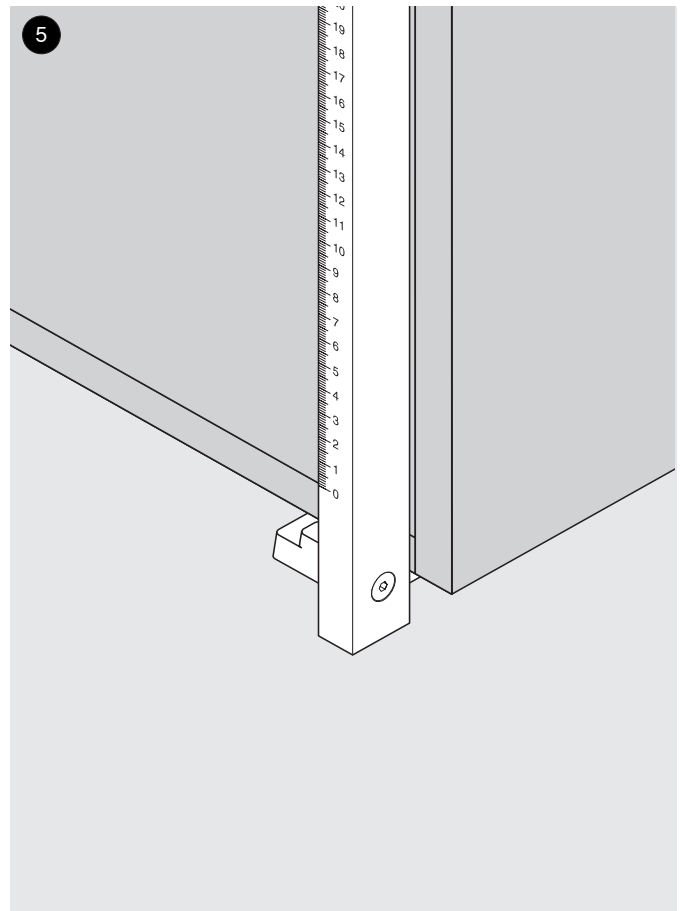

65.1000

ML

 **blum**®

AVENTOS HF - HS - HL - HK

AVENTOS HKS

Julius Blum GmbH
Beschlagfabrik
6973 Hochst, Austria
Tel.: +43 5578 705-0
Fax: +43 5578 705-44
E-Mail: info@blum.com
www.blum.com