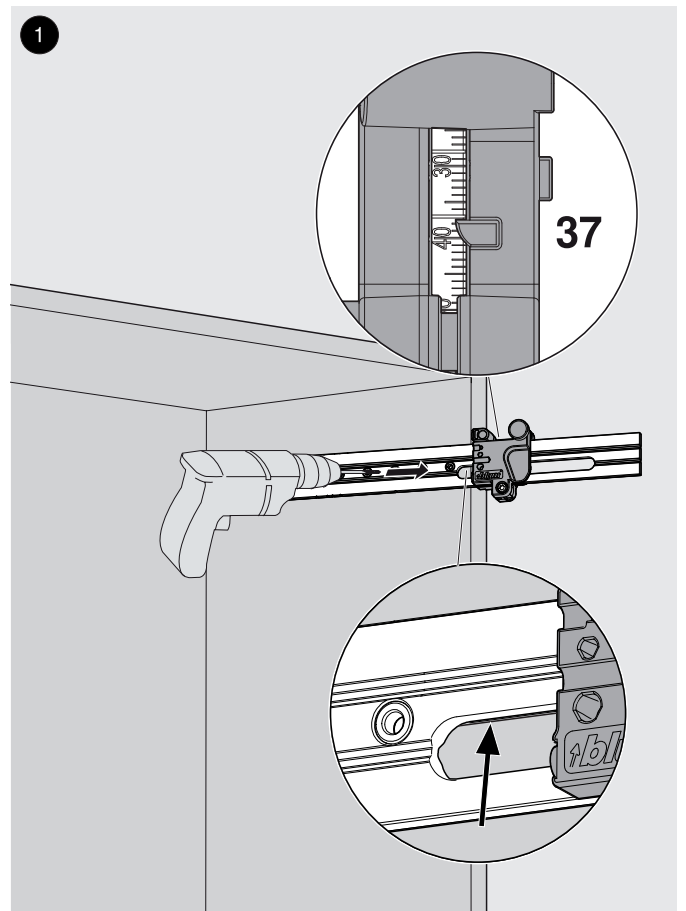

65.1000

ML

 **blum**®

AVENTOS HF - HS - HL - HK

AVENTOS HKS

Julius Blum GmbH
Beschlagfabrik
6973 Hochst, Austria
Tel.: +43 5578 705-0
Fax: +43 5578 705-44
E-Mail: info@blum.com
www.blum.com