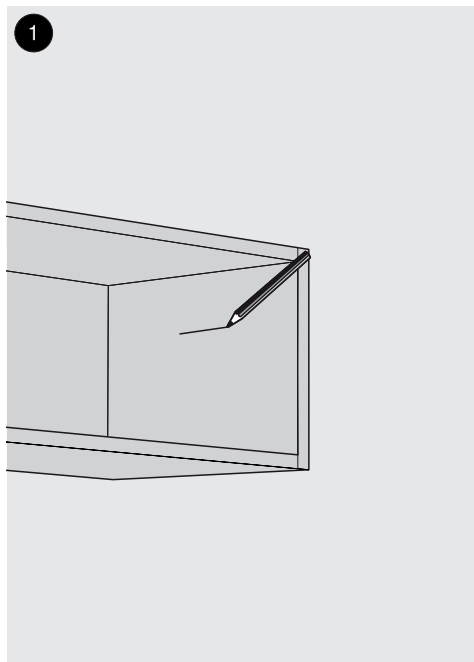

65.1000

ML

 **blum**®

AVENTOS HF - HS - HL - HK

AVENTOS HKS

Julius Blum GmbH
Beschlagfabrik
6973 Hochst, Austria
Tel.: +43 5578 705-0
Fax: +43 5578 705-44
E-Mail: info@blum.com
www.blum.com