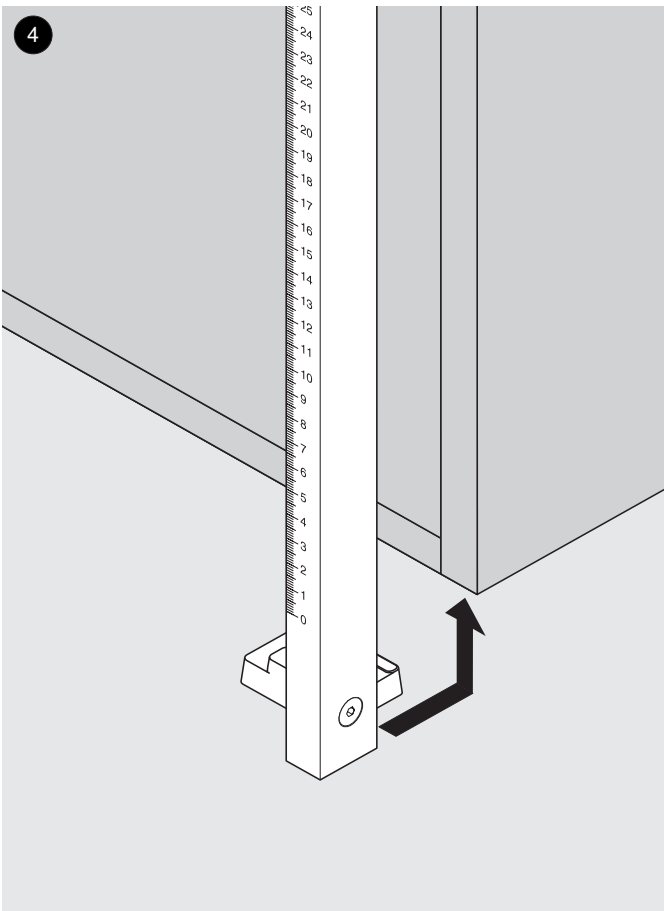

65.1000

ML

 **blum**®

AVENTOS HF - HS - HL - HK

AVENTOS HKS

Julius Blum GmbH
Beschlagfabrik
6973 Hochst, Austria
Tel.: +43 5578 705-0
Fax: +43 5578 705-44
E-Mail: info@blum.com
www.blum.com