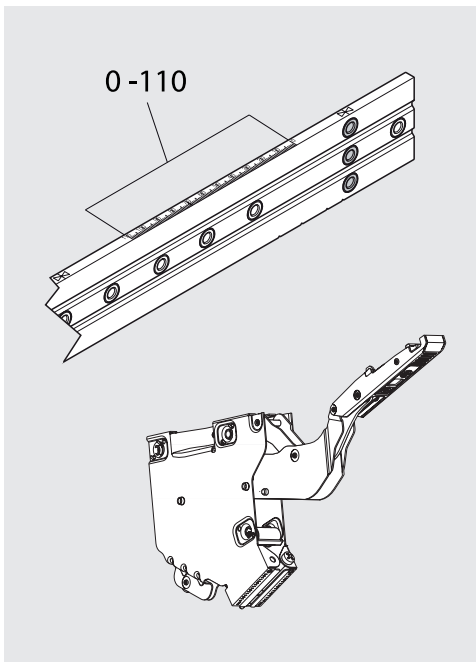

65.1000

ML

 **blum**®

AVENTOS HF - HS - HL - HK

AVENTOS HKS

Julius Blum GmbH
Beschlagfabrik
6973 Hochst, Austria
Tel.: +43 5578 705-0
Fax: +43 5578 705-44
E-Mail: info@blum.com
www.blum.com