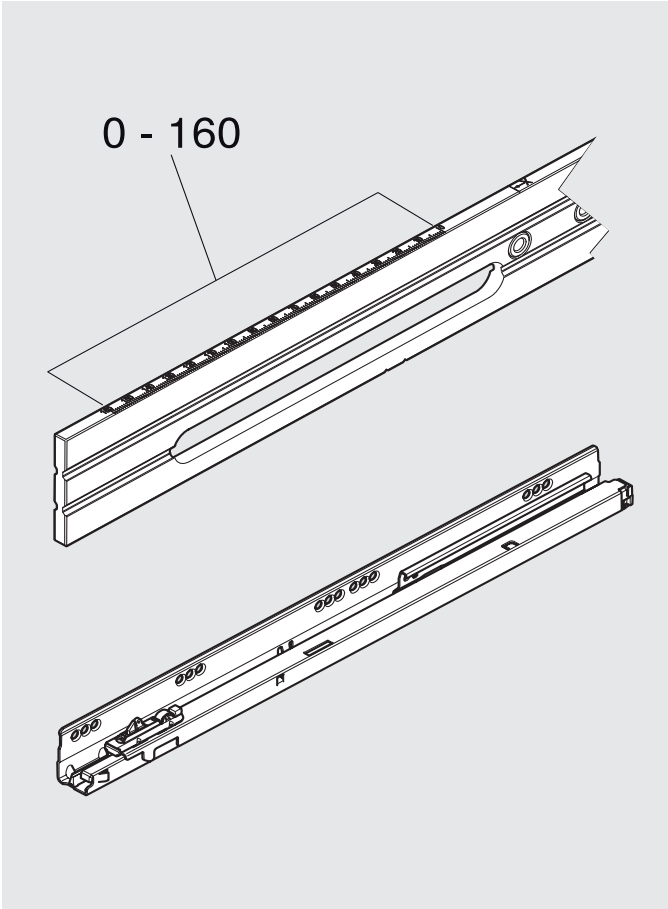

65.1000

ML

 **blum**®

AVENTOS HF - HS - HL - HK

AVENTOS HKS

Julius Blum GmbH
Beschlagfabrik
6973 Hochst, Austria
Tel.: +43 5578 705-0
Fax: +43 5578 705-44
E-Mail: info@blum.com
www.blum.com