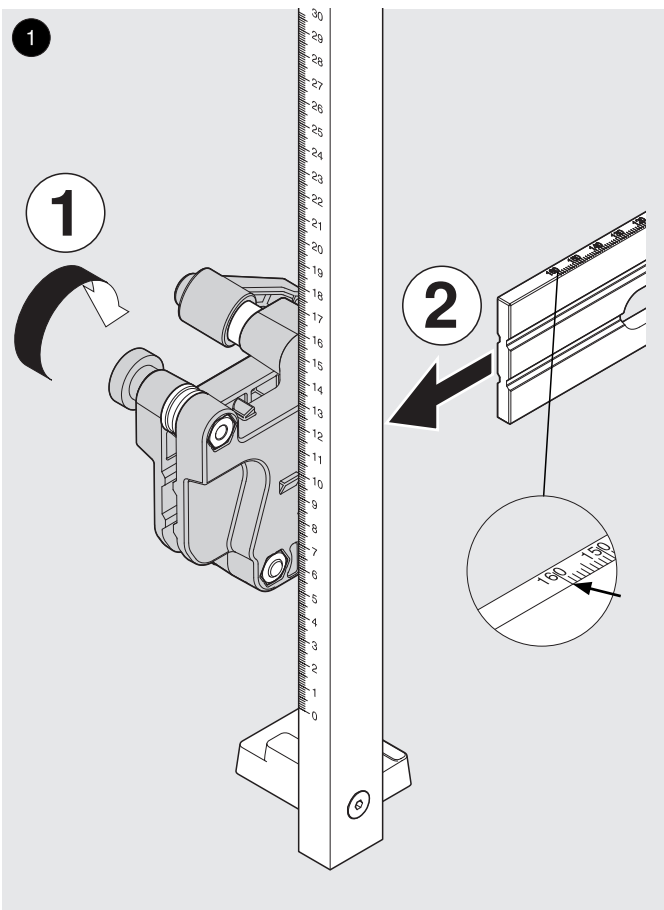

65.1000

ML

 **blum**®

AVENTOS HF - HS - HL - HK

AVENTOS HKS

Julius Blum GmbH
Beschlagfabrik
6973 Hochst, Austria
Tel.: +43 5578 705-0
Fax: +43 5578 705-44
E-Mail: info@blum.com
www.blum.com