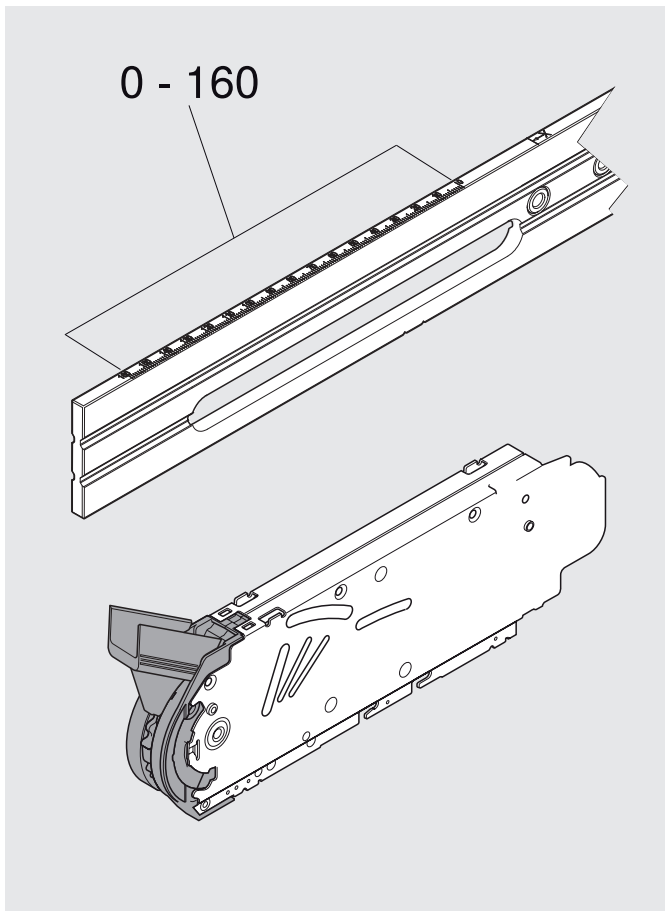

65.1000

ML

 **blum**®

AVENTOS HF - HS - HL - HK

AVENTOS HKS

Julius Blum GmbH
Beschlagfabrik
6973 Hochst, Austria
Tel.: +43 5578 705-0
Fax: +43 5578 705-44
E-Mail: info@blum.com
www.blum.com