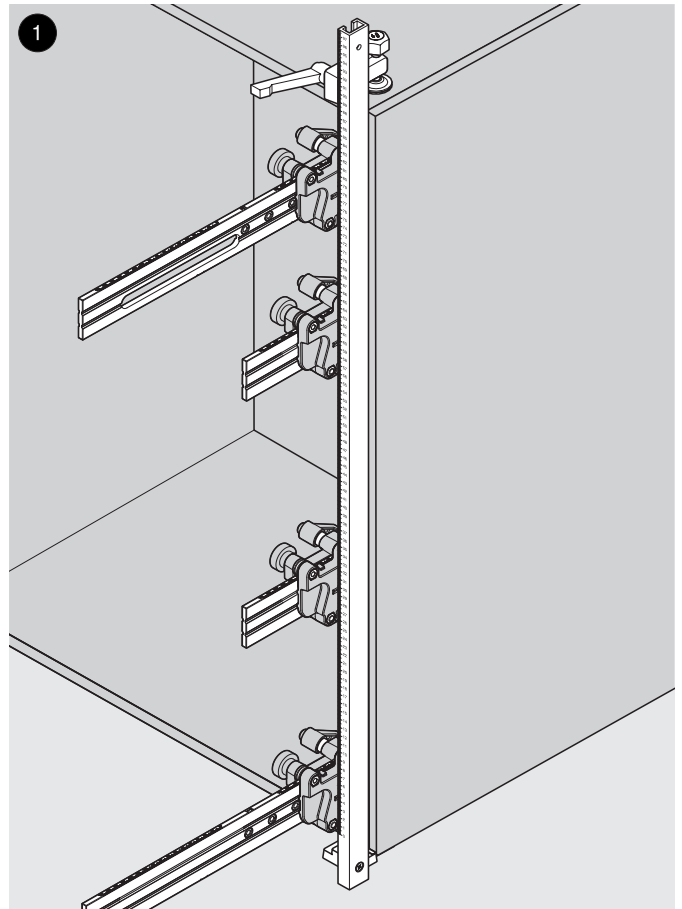

65.1000

ML

 **blum**®

AVENTOS HF - HS - HL - HK

AVENTOS HKS

Julius Blum GmbH
Beschlagfabrik
6973 Hochst, Austria
Tel.: +43 5578 705-0
Fax: +43 5578 705-44
E-Mail: info@blum.com
www.blum.com