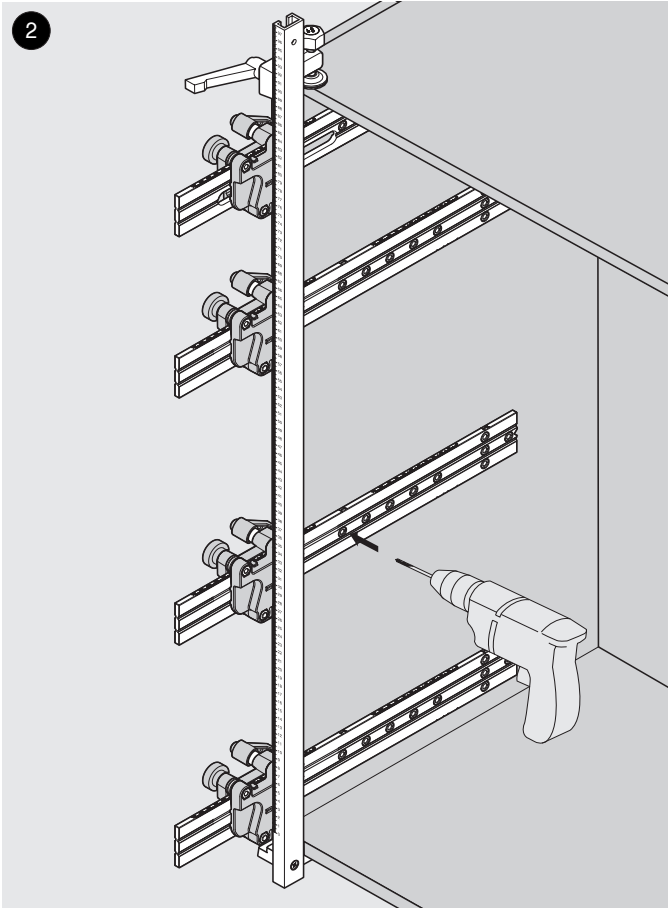

65.1000

ML

 **blum**®

AVENTOS HF - HS - HL - HK

AVENTOS HKS

Julius Blum GmbH
Beschlagfabrik
6973 Hochst, Austria
Tel.: +43 5578 705-0
Fax: +43 5578 705-44
E-Mail: info@blum.com
www.blum.com