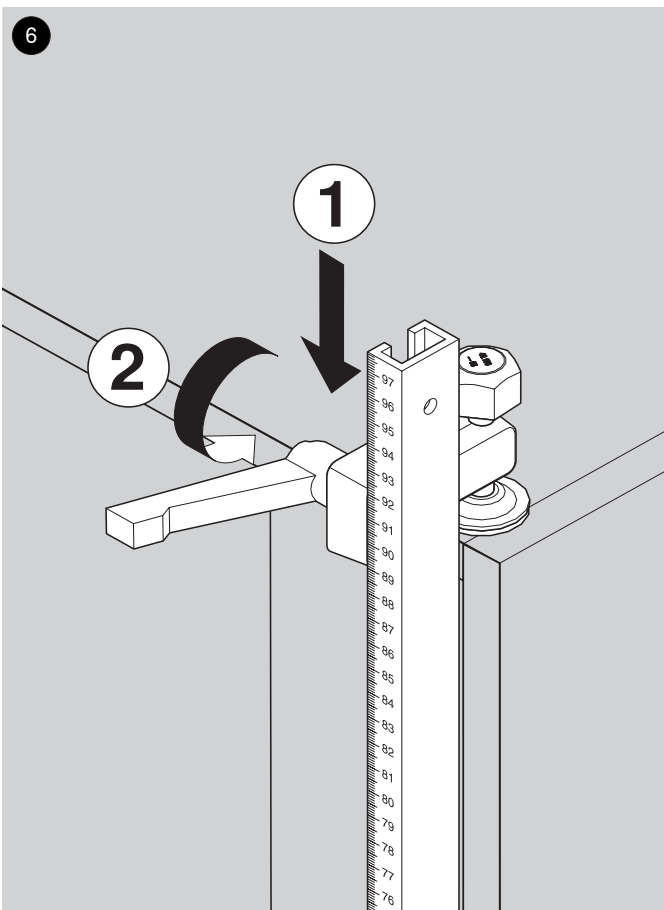

65.1000

ML

 **blum**®

AVENTOS HF - HS - HL - HK

AVENTOS HKS

Julius Blum GmbH
Beschlagfabrik
6973 Hochst, Austria
Tel.: +43 5578 705-0
Fax: +43 5578 705-44
E-Mail: info@blum.com
www.blum.com