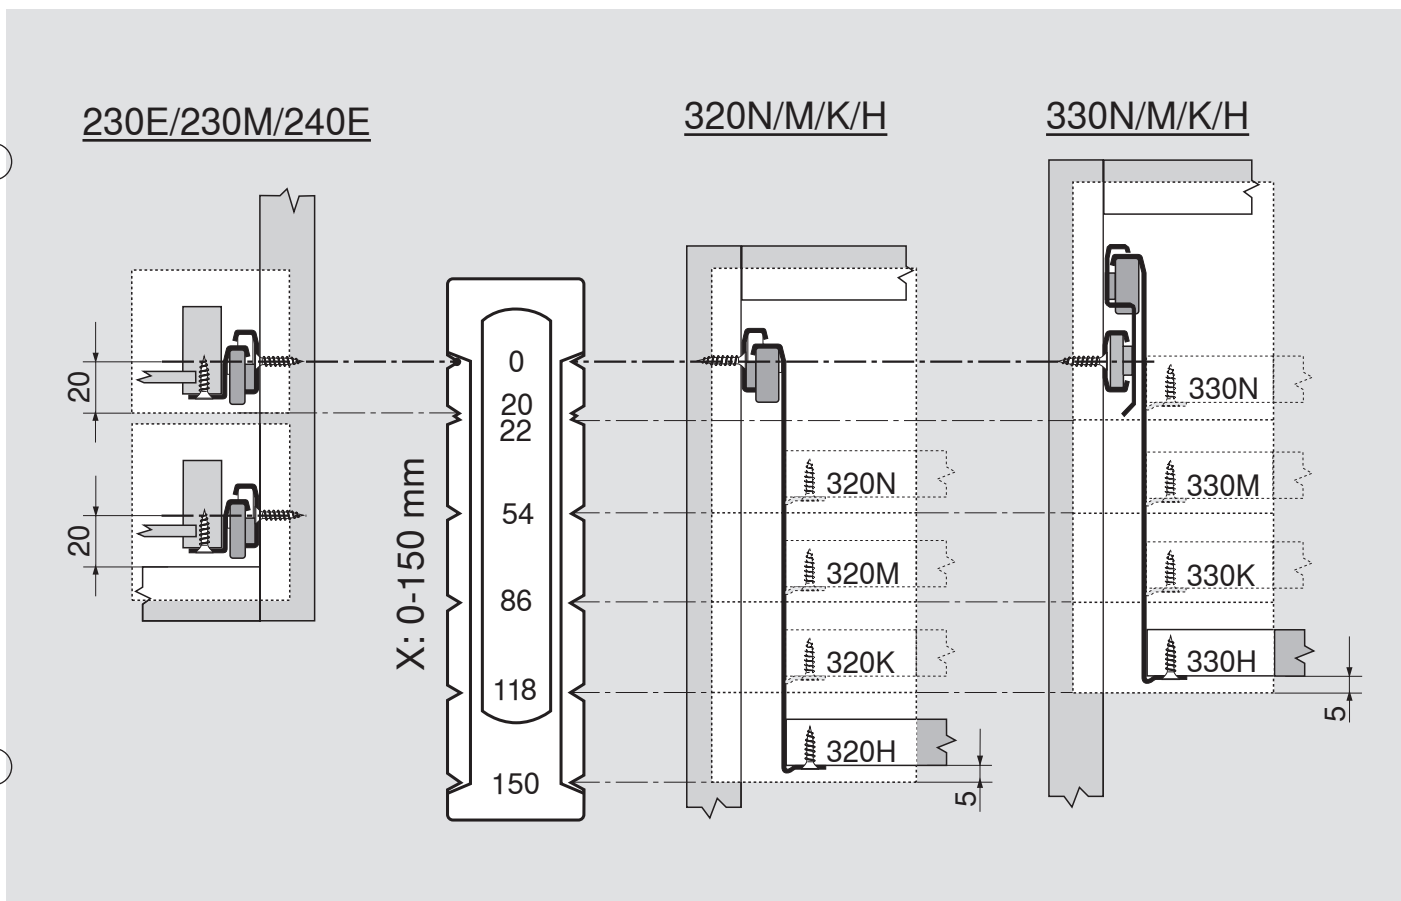

65.3300

ML

 **blum**<sup>®</sup>

Y = ?

Y = 2 mm:

Y = 21 mm:

Y = ?

Y = 20 mm: