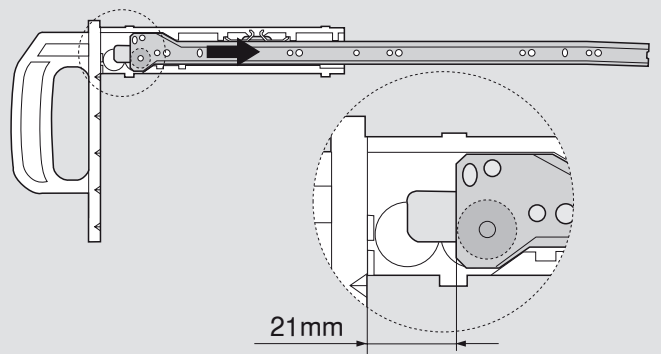

65.3300

ML

 **blum**<sup>®</sup>

Y = ?

Y = 2 mm:

Y = 21 mm:

Y = ?

Y = 20 mm: