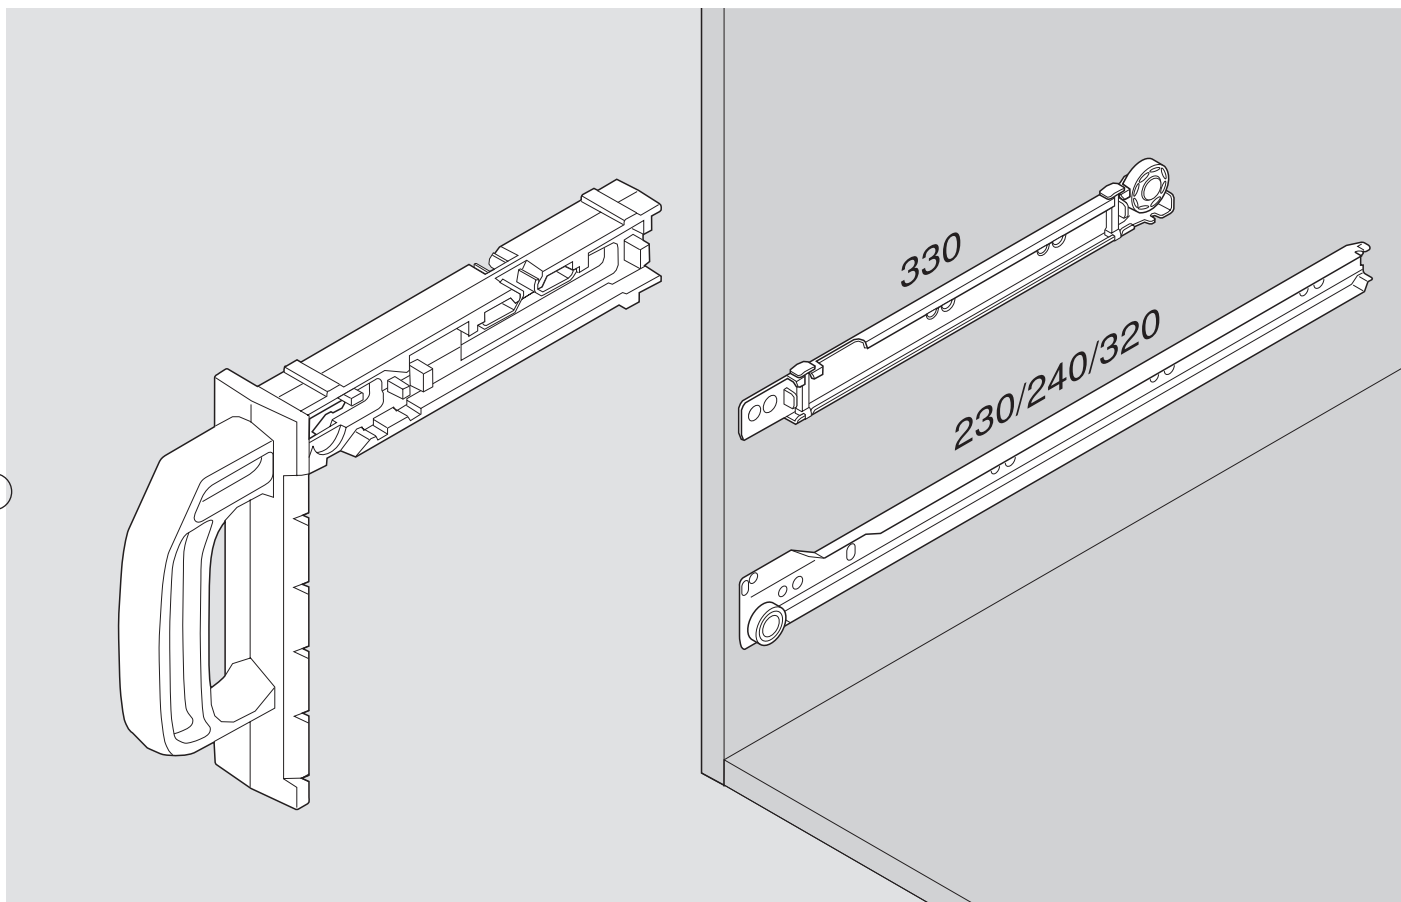

65.3300

ML

 **blum**<sup>®</sup>

Y = ?

Y = 2 mm:

Y = 21 mm:

Y = ?

Y = 20 mm: