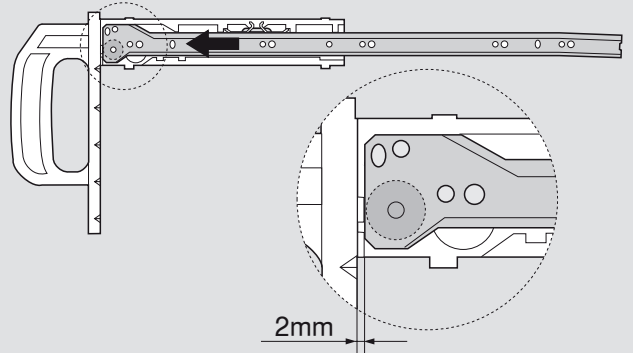

65.3300

ML

 **blum**<sup>®</sup>

Y = ?

Y = 2 mm:

Y = 21 mm:

Y = ?

Y = 20 mm: