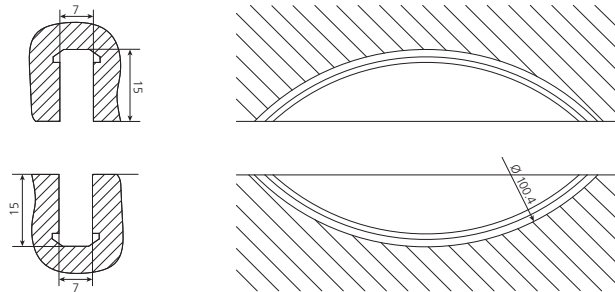

## Bisco P-15

Stück/piece/ pièce/pezzi	Art. No.
80	145301
300	145302
1000	145303

## Bisco P-10

Stück/piece/ pièce/pezzi	Art. No.
80	145304
300	145305

**Lamello AG**  
**Verbindungstechnik**  
 Hauptstrasse 149  
 CH-4416 Bubendorf  
 Tel. +41 61 935 36 36  
 Fax +41 61 935 36 06  
 info@lamello.com  
 www.lamello.com