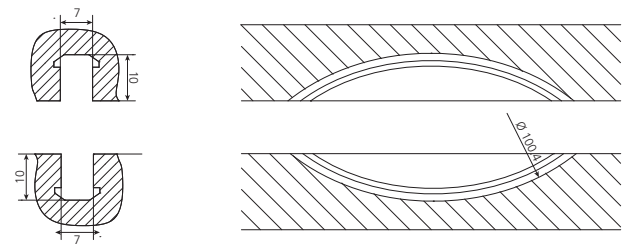

## Bisco P-10

Stück/piece/ pièce/pezzi	Art. No.
80	145304
300	145305

**Lamello AG**  
**Verbindungstechnik**  
 Hauptstrasse 149  
 CH-4416 Bubendorf  
 Tel. +41 61 935 36 36  
 Fax +41 61 935 36 06  
 info@lamello.com  
 www.lamello.com